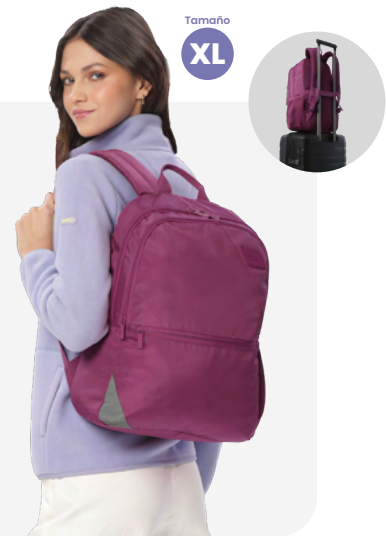

Mochila **DETROIT**

Bs. 679

Tamaño **L**

PORTA PC DE 16"

BOLSILLO SECRETO

Mochila **KOJI**

Bs. 319

Tamaño **XL**

PORTA PC DE 15.4"

POSTERIOR ACOLCHADO

Mochila **TOCAX**

Bs. 449

Tamaño **L**

REFLECTIVO

7YO

2J8

3A5

4QW

6DY

7CZ

0GG

8C9

8C7

1IP

5E1

7YC

2ED

4EP

4NW

5LJ

5V6

5VN

PORTA PC DE 14"

REPELENTE A LÍQUIDOS

ORGANIZADOR INTERNO

POSTERIOR ACOLCHADO